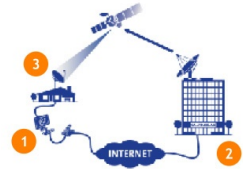

SatTorrent

Con SatTorrent è possibile richiedere contenuti di ogni tipo che saranno poi inviati via satellite senza costi di download.

SatTorrent è stato pensato per essere un vero e proprio sistema di richiesta file offline assolutamente personale. È sufficiente fornire l'indirizzo URL per ricevere il contenuto via satellite sul proprio PC.

Come funziona?

SatSurf

- Eseguire il Client OPENSky™ per accedere ad internet.
- La richiesta viene ricevuta dalla piattaforma OPENSky™ che, connessa con internet, invia all'utente i dati richiesti ad alta velocità grazie ai satelliti di Eutelsat.
- La parabola, puntata verso il satellite scelto, permette la ricezione dei dati sul proprio PC grazie alla scheda DVB installata.